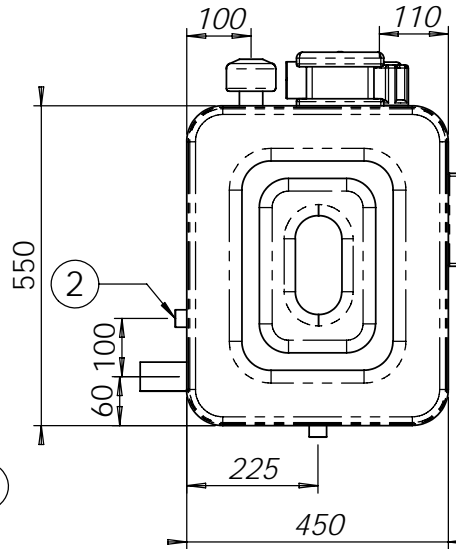

8	1	Skvalpskott CC tank	Nibblad hålbild ej synlig	777	
7	2	Parker returojefilter Stora	300lpm/1st 2"-port	911016	
6	1	Avluftningsfilter	3/4-tums nippel	911012	
5	1	Påfyllningslock nylon	Integrerad sil/fäste	911044	
4	1	Nivåglas	M12 fäste	911010	
3	1	Bottenplugg/Avtappning	½-tums muff	777	
2	1	Signal/Läck-anlutning	½-tums muff	777	
1	2	Matarledning	50x2 rör	100-003	
Det.nr	Ant	Benämning		Anmärkning	Art.nr

DIMENSIONER:		NAMN	DATUM	
950x450x550		RITAD AV	J.N	
MATERIAL RFS--2333		GRANSKAD		
FINISH Polerad		GODKÄND		
EJ MÄTTSATT = KRIMA STD		Q.A.		
		MARKE:		H-tank H2 200L
		Hemsida		
SIZE	RITINGS NR.	REV.		
A	312200			
SKALA:1:13	VIKT:	BLAD 1 OF 1		