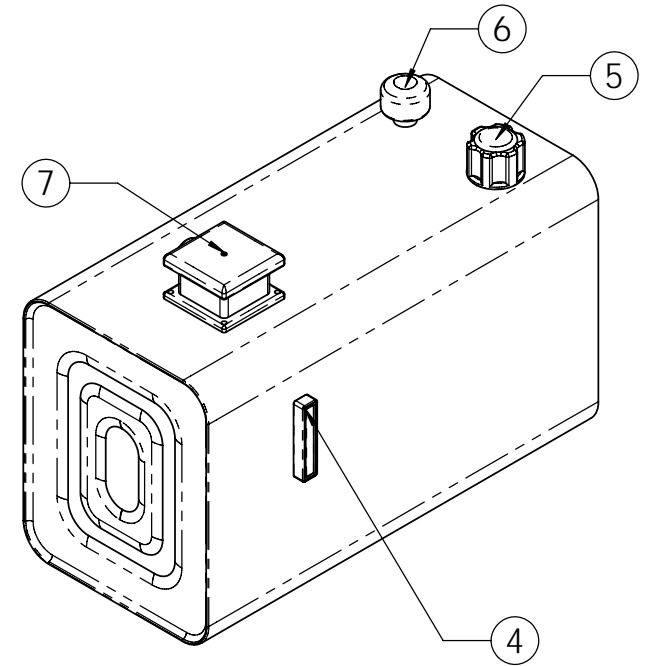

8	1	Skvalpskott CC tank	Nibblad hålbild ej synlig	777	
7	2	Parker returojefilter Stora	300lpm/1st 2"-port	911016	
6	1	Avluftningsfilter	3/4-tums nippel	911012	
5	1	Påfyllningslock nylon	Integrerad sil/fäste	911044	
4	1	Nivåglas	M12 fäste	911010	
3	1	Bottenplugg/Avtappning	½-tums muff	777	
2	1	Signal/Läck-anlutning	½-tums muff	777	
1	2	Matarledning	50x2 rör	100-003	
Det.nr	Ant	Benämning		Anmärkning	Art.nr

DIMENSIONER:		NAMN	DATUM	
950x450x550		RITAD AV	J.N	
MATERIAL RFS--2333		GRANSKAD		
FINISH Polerad		GODKÄND		
EJ MÄTTSATT = KRIMA STD		Q.A.		
		MARKE:		H-tank H2 200L
		Hemsida		
SIZE	RITINGS NR.	REV.		
A	312200			
SKALA:1:13	VIKT:	BLAD 1 OF 1		