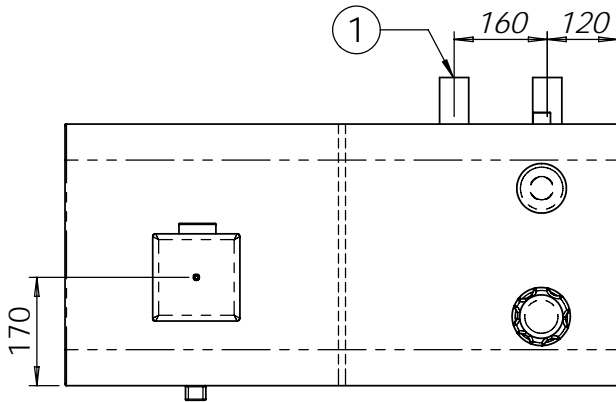

8	1	Skvalpskott CC tank	Nibblad hålbild ej synlig	777	
7	2	Parker returojefilter Stora	300lpm/1st 2"-port	911016	
6	1	Avluftningsfilter	3/4-tums nippel	911012	
5	1	Påfyllningslock nylon	Integrerad sil/fäste	911044	
4	1	Nivåglas	M12 fäste	911010	
3	1	Bottenplugg/Avtappning	½-tums muff	777	
2	1	Signal/Läck-anlutning	½-tums muff	777	
1	2	Matarledning	50x2 rör	100-003	
Det.nr	Ant	Benämning		Anmärkning	Art.nr

DIMENSIONER:		NAMN	DATUM	
950x450x550		RITAD AV	J.N	
MATERIAL RFS--2333		GRANSKAD		
FINISH Polerad		GODKÄND		
EJ MÄTTSATT = KRIMA STD		Q.A.		
		MARKE:		H-tank H2 200L
		Hemsida		
SIZE	RITINGS NR.	REV.		
A	312200			
SKALA:1:13	VIKT:	BLAD 1 OF 1		