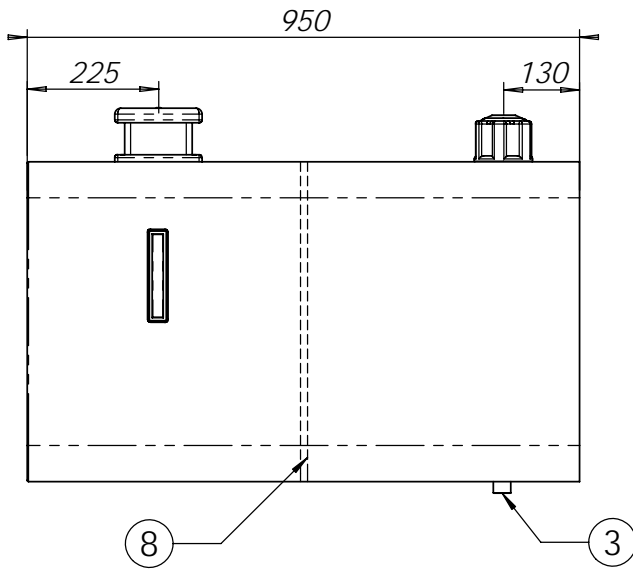

8	1	Skvalpskott CC tank	Nibblad hålbild ej synlig	777	
7	2	Parker returojefilter Stora	300lpm/1st 2"-port	911016	
6	1	Avluftningsfilter	3/4-tums nippel	911012	
5	1	Påfyllningslock nylon	Integrerad sil/fäste	911044	
4	1	Nivåglas	M12 fäste	911010	
3	1	Bottenplugg/Avtappning	½-tums muff	777	
2	1	Signal/Läck-anlutning	½-tums muff	777	
1	2	Matarledning	50x2 rör	100-003	
Det.nr	Ant	Benämning		Anmärkning	Art.nr

DIMENSIONER:		NAMN	DATUM	
950x450x550		RITAD AV	J.N	
MATERIAL RFS--2333		GRANSKAD		
FINISH Polerad		GODKÄND		
EJ MÄTTSATT = KRIMA STD		Q.A.		
		MARKE:		H-tank H2 200L
		Hemsida		
SIZE	RITINGS NR.	REV.		
A	312200			
SKALA:1:13	VIKT:	BLAD 1 OF 1		